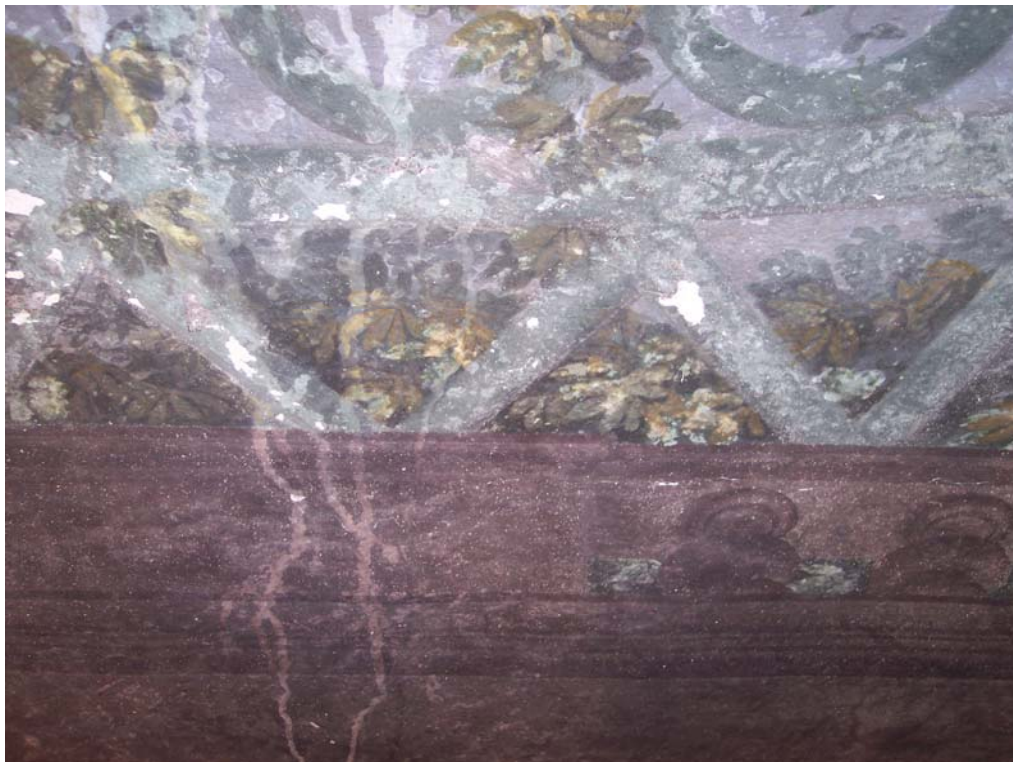

# Recupero funzionale di Villa Torrigiani a Sesto Fiorentino

documentazione fotografica di sintesi del restauro affreschi

Salone principale , danni provocati dal controsoffitto, ora rimosso.

Salone, lesioni con cadute di intonaco.

Sala pergolata, infiltrazioni, ossidazioni, distacco del colore.

Sala pergolata, infiltrazioni gravi in una delle vele.  
Evidente il disegno preparatorio per la decorazione  
eseguito sul intonachino sottostante.